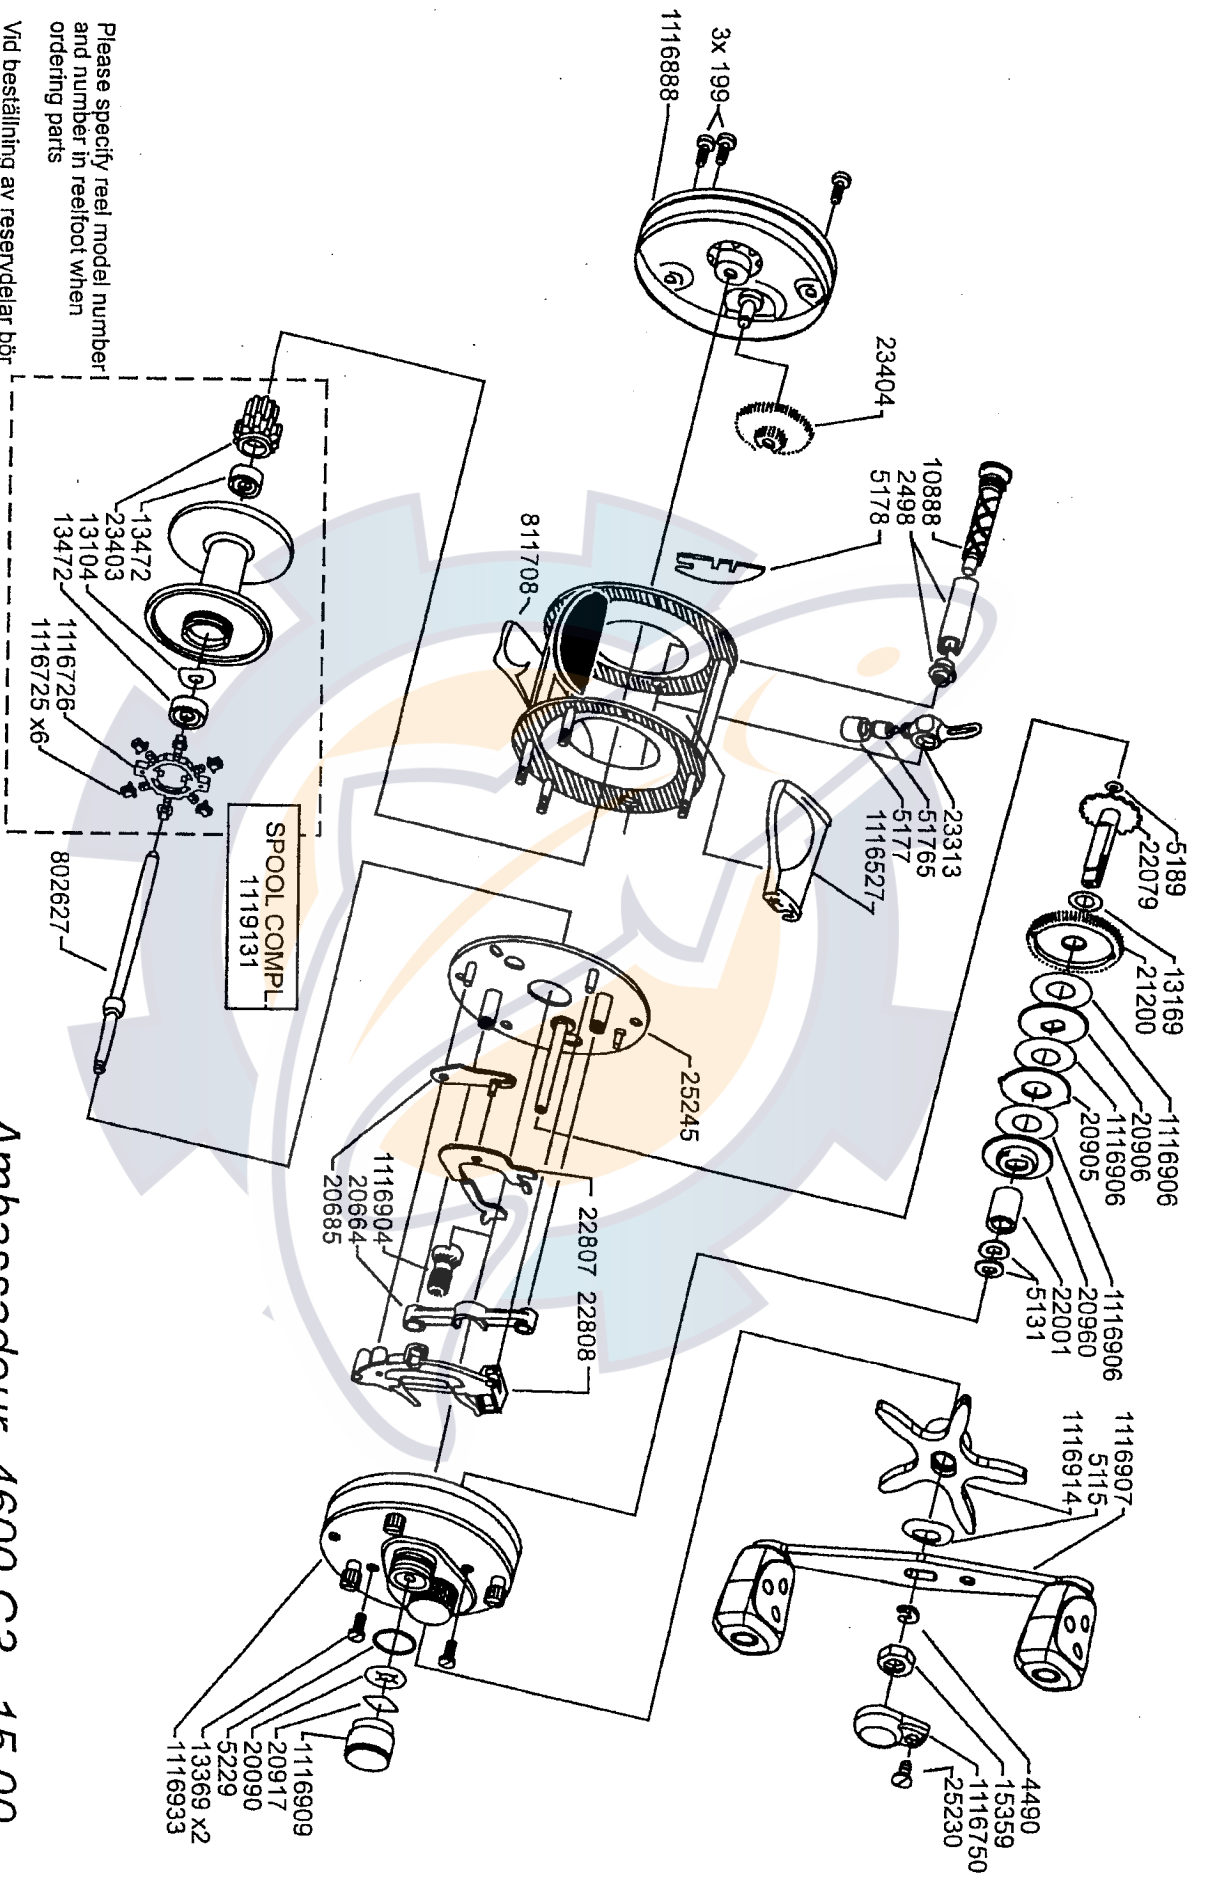

Please specify reel model number and number in reelfoot when ordering parts

Vid beställning av reservdelar bör alltid rulltyp och nummer-beteckning under rullfoten anges

Ambassadeur 4600 C3 15 00

1115453 Bright Silver

34-12457-1